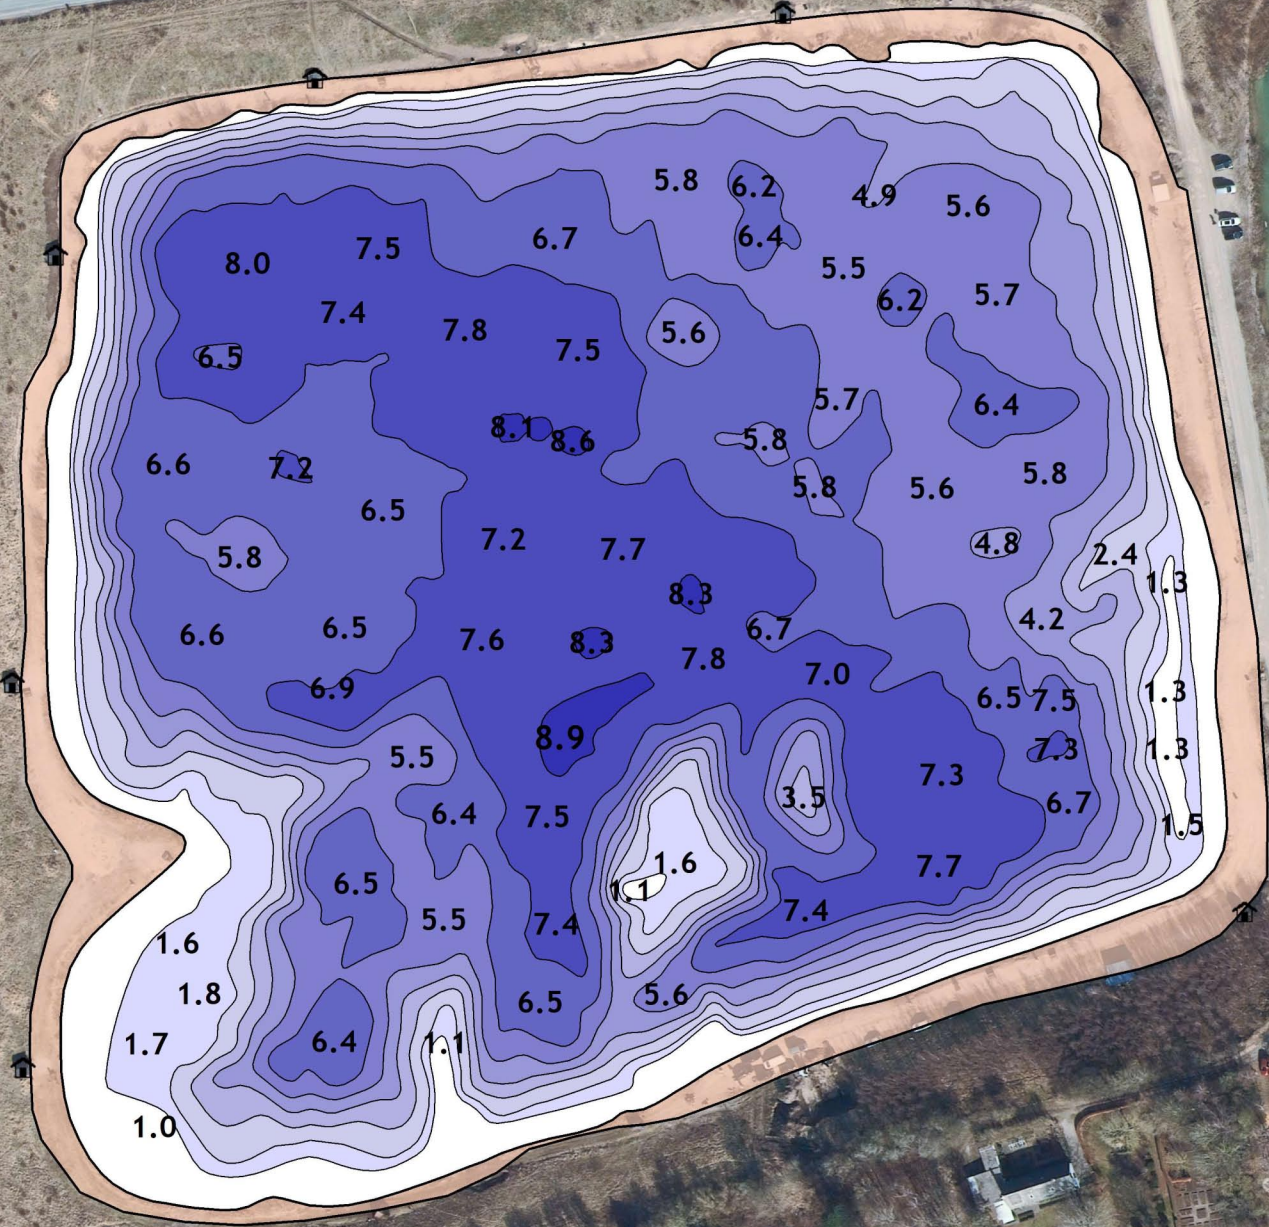

Fiskekort & Parkering

Nordvestsjælland's Fiskepark

Kaldredvej 29, 4593 Eskebjerg

Opmålt 2018 ved kote 1,7 meter DVR

Opmåling med ekkolod, databearbejdning og kartografi af Thomas Vedel